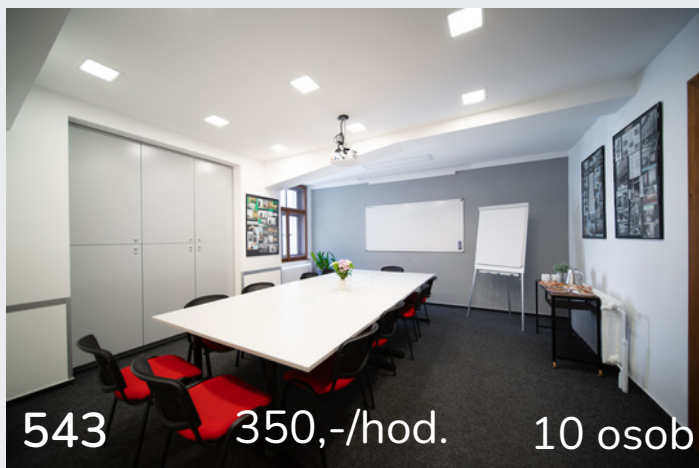

Zasedačky

Palác Ymca, Na Poříčí 12, Praha 1

628 500,-/hod. 35 osob

cena pro klienty 400,-/hod.

549 550,-/hod. 40 osob

cena pro klienty 440,-/hod.

543 350,-/hod. 10 osob

cena pro klienty 280,-/hod.

M03 450,-/hod. 16-20 osob

cena pro klienty 360,-/hod.

P33 360,-/hod. 15 osob

cena pro klienty 300,-/hod. + DPH

- ✓ dataprojektor/obrazovka
- ✓ whiteboard, fixy
- ✓ flipchart
- ✓ internetové připojení
- ✓ kuchyňka (nádobí, konvice, lednice, mikrovlnka)
- ✓ čaj a káva v ceně